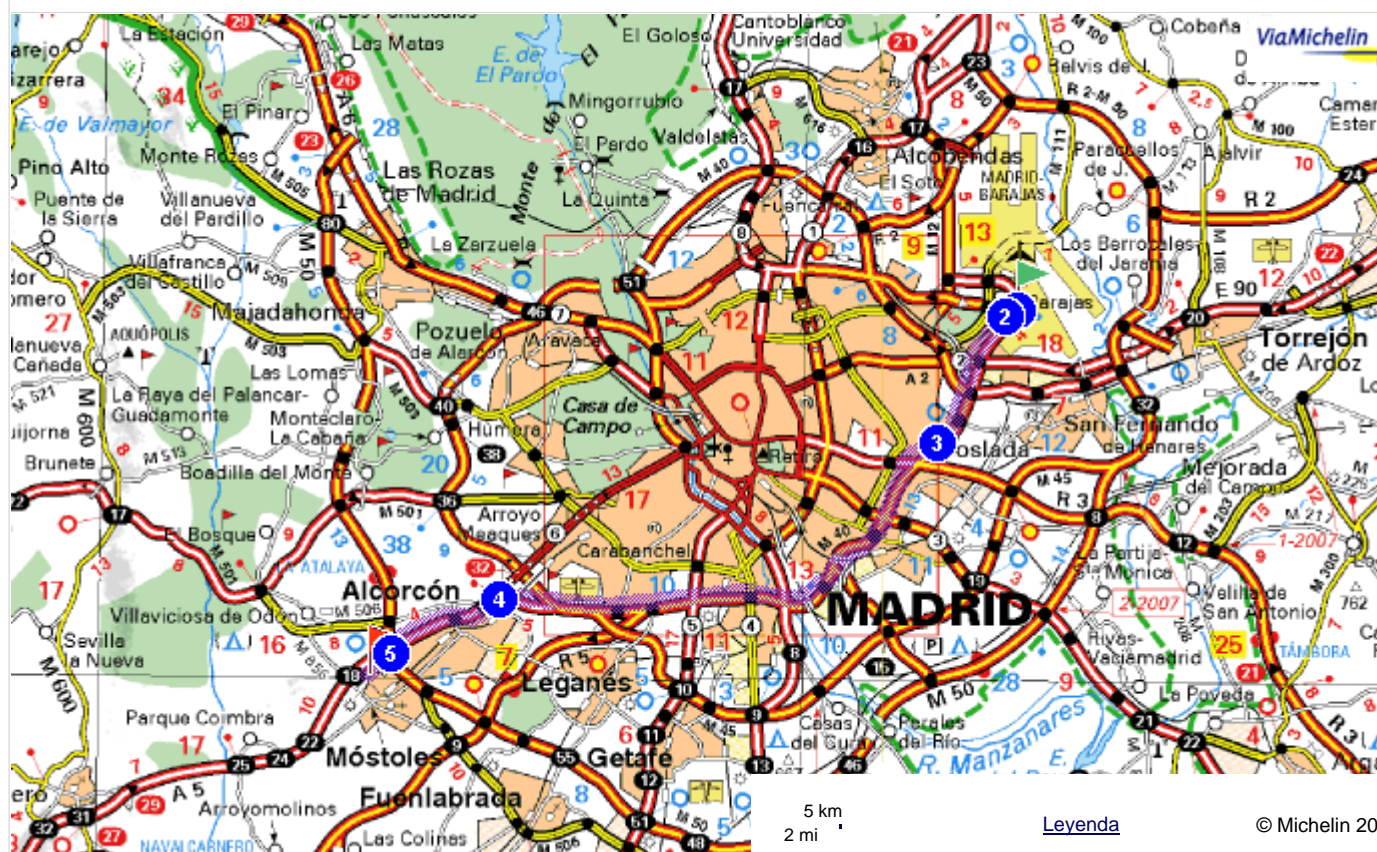

## Su itinerario: Madrid — Aeropuerto de Madrid-Barajas - Móstoles — Calle Tulipán

[Imprimir](#) | [Cerrar esta vent](#)Ver el mapa: [Todo el itinerario](#) |  [Salida](#) | [< Anterior](#) | [Siguiente >](#) | [Llegada](#) 